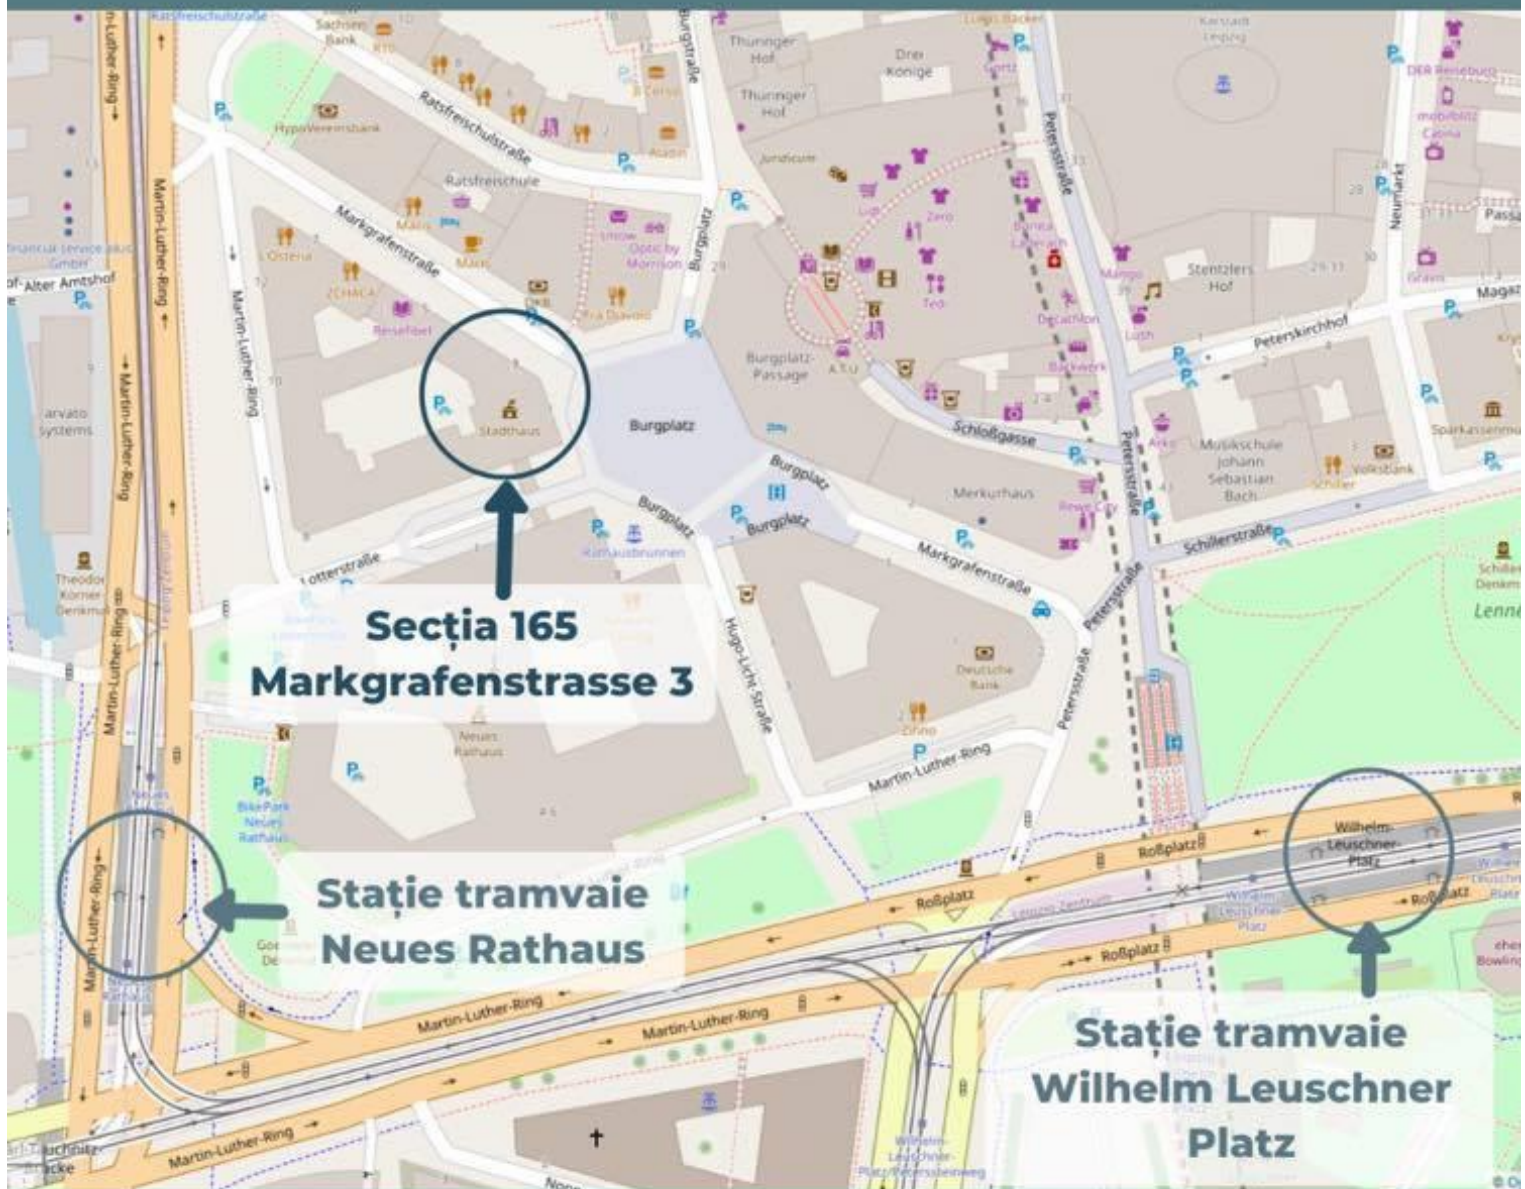

Secția de votare din Leipzig

Alegerile parlamentare 2020

Poți vota cu actul de identitate românesc și o dovadă a reședinței în străinătate.
Pentru Germania: Meldebestätigung.

**Vino și votează pe 5 sau 6 decembrie 2020
între orele 7:00 și 21:00**